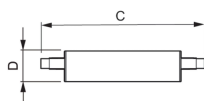

Specificaties Philips Corepro LED Lineair R7s 118mm 14W
1600lm - 830 Warm Wit | Dimbaar - Vervangt 100W

[Bekijk product](#)