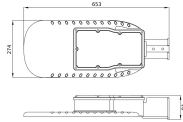

Specificaties Ledvance LED
Straatverlichting Eco Area 150W 18750lm
- 830 Warm Wit | IP66

[Bekijk product](#)

Algemene informatie

Artikelnummer	240870
EAN	4058075557932
Merk	Ledvance
Fabrikantnaam	ECOAREASPD 150W 830 IP66 GY 2X1 EUE
Garantie	5 jaar
Energielabel	G
Levensduur (uur)	50000

Technische Informatie

Technologie	LED Geïntegreerd
Netspanning (Volt)	220-240
Dimbaar	Nee, niet dimbaar
Lumen per watt	125
Gradenbundel (graden)	150x85
Kleurcode	830 Warm Wit
Lichtkleur (Kelvin)	3000 Warm Wit
Kleurweergave (Ra)	80-89 - Goede kleurweergave
Lichtkleur	Wit
Kleurinstelling	Enkele kleur
Powerfactor	>0.90