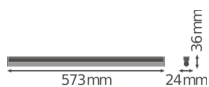

Specificaties Ledvance LED Montagebalk Linear Compact High Output  
10W 1000lm - 840 Koel Wit | 60cm

[Bekijk product](#)

## Technische Informatie

Technologie	LED Geïntegreerd
Netspanning (Volt)	220-240
Dimbaar	Nee, niet dimbaar
Lumen per watt	100
Powerfactor	>0.50
Kleurcode	840 Koel Wit
Lichtkleur (Kelvin)	4000 Koel Wit
Kleurweergave (Ra)	80-89 - Goede kleurweergave
Lichtkleur	Wit
Kleurinstelling	Enkele kleur
Geschikt voor Buitengebruik	No
Lengte	60cm

## Afmetingen

---

Lengte (mm)	573
Breedte (mm)	24
Hoogte (mm)	36